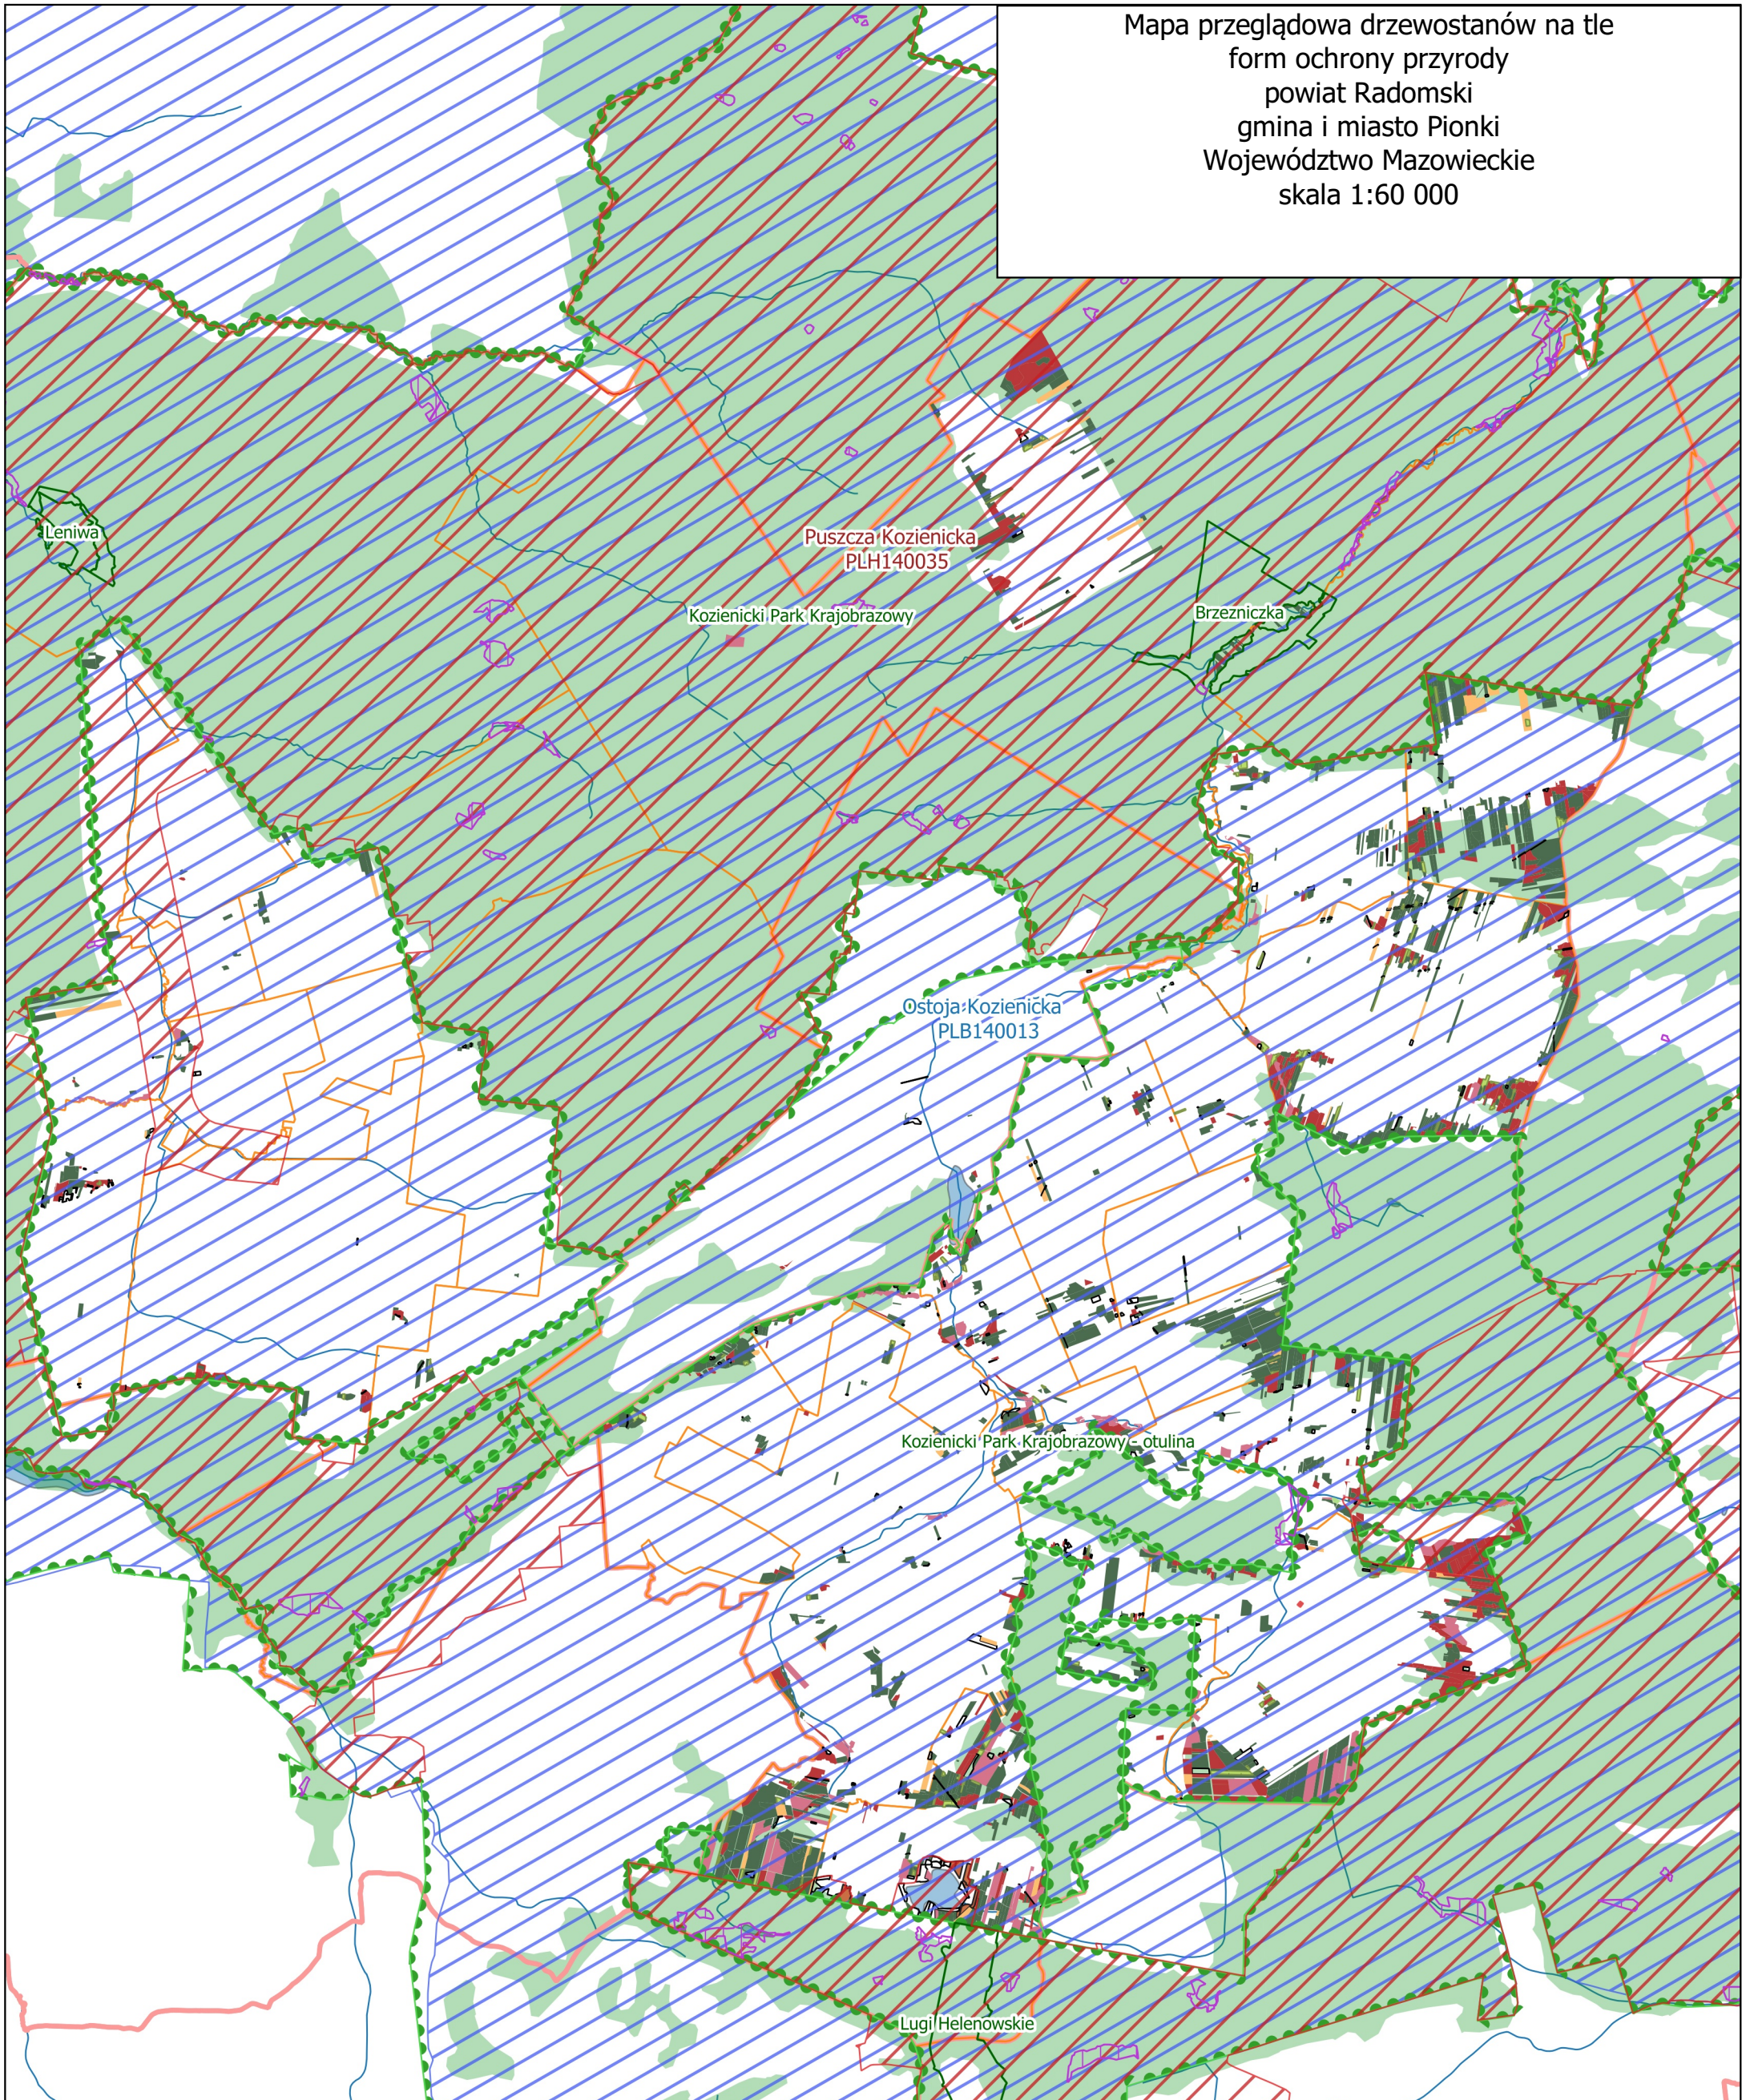

Mapa przeglądowa drzewostanów na tle form ochrony przyrody powiat Radomski gmina i miasto Pionki Województwo Mazowieckie skala 1:60 000

FORMY OCHRONY PRZYRODY PROPONOWANE ZABIEGI GRANICE ADMINISTRACYJNY

- | | | |
|---------------------------|----------------------------|-------------------|
| Użytki ekologiczne | Proponowane zabiegi | Obręb ewidencyjny |
| Specjalny Obszar Ochrony | Odnowienie | GMINY_1992 |
| Rezerwat przyrody | Bez zabiegu | kompleksy |
| Park Krajobrazowy | Czyszczenia późne | rzeki_srednie |
| Obszar Specjalnej Ochrony | Czyszczenia wczesne | rzeki_duze_poly |
| | Rębnie zupełne | jez_duze |
| | Rębnie złożone | |
| | Trzebieże | |